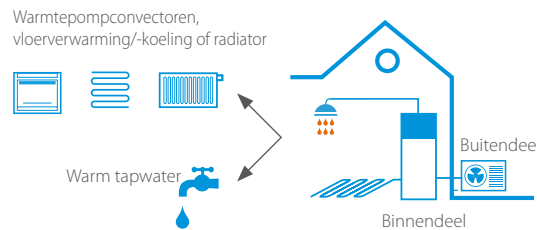

voor de meest energiezuinige producten op de markt

1. Lucht/lucht warmtepomp (airconditioningsysteem)

Een airconditioningsysteem bestaat uit een buitendeel en een of meerdere binnendelen. Bij het koelen in de zomer haalt het binnendeel warmte uit de binnenlucht en het buitendeel geeft de overtollige warmte af aan de buitenlucht. Bij verwarmen werkt dit principe precies andersom. Via het koudemiddel wordt de overtollige warmte of koeling getransporteerd. Alle lucht/lucht warmtepompen van Daikin kunnen koelen én verwarmen.

Meer informatie vindt u vanaf pagina 12.

Single-splitcombinatie:
een installatie voor één ruimte waarbij één binnendeel is gekoppeld aan één buitendeel.

Multi-splitcombinatie:
de basisinstallatie blijft hetzelfde zoals bij een Single-splitcombinatie. Het enige verschil is dat er tot vijf binnendelen kunnen worden aangesloten op slechts één Multi-splitbuitendeel. En mochten uw behoeften veranderen, dan kan de installatie daarop worden aangepast. Zo kunt u op een later tijdstip extra binnendelen installeren.

2. **NIEUW** Lucht/lucht warmtepomp met warm tapwater (airconditioningsysteem)

Een Daikin Multi-splitsysteem is dé ideale oplossing voor het creëren van een comfortabel thuis. Niet alleen de milieu-impact wordt verminderd met slechts 1 buitendeel, u bespaart ook op ruimte, geluid, energie en dus kosten!

NIEUW Multi+ voor koelen, verwarmen én warm tapwater
Sluit op 1 Multi+-buitendeel tot max. 3 binnendelen en 1 warmtapwatertank van 90 of 120 liter aan.

3. Lucht/water warmtepomp (verwarmingssysteem)

Een lucht/water warmtepomp onttrekt ook warmte aan de buitenlucht en zet deze op een energiezuinige wijze om in warm water voor de ruimteverwarming. De lucht/water warmtepompen van Daikin kunnen ook warm tapwater leveren voor huishoudelijk gebruik en voor een aangename verkoeling in de zomer zorgen. Dit systeem zorgt het hele jaar door voor een stabiele comfortabele ruimtetemperatuur. Meer informatie vindt u op pagina 26.