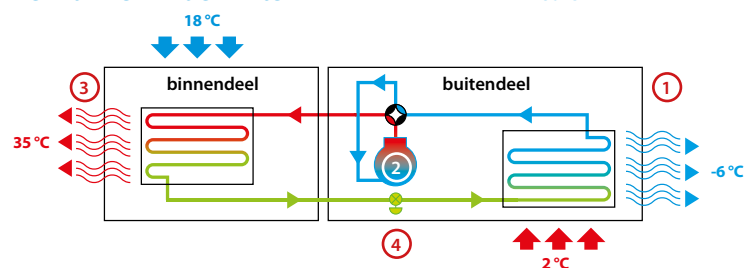

Verwarmen in de winter