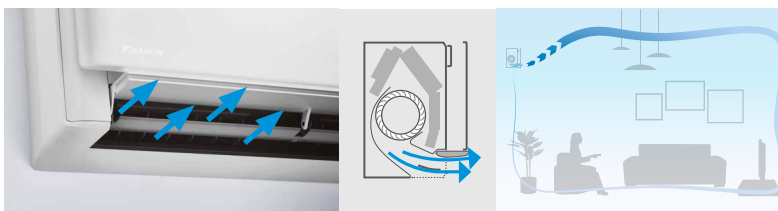

Hoe werkt het?

De Stylish bepaalt of de ruimte verwarmd of gekoeld moet worden en past aan de hand daarvan het patroon van de luchtstroom aan. Wanneer de verwarmingsfunctie van de Stylish actief is, wordt de luchtstroom via twee kleppen naar beneden gericht (verticale luchtstroom). Als de koelfunctie actief is, wordt de luchtstroom naar boven gericht (plafondstroming).

Met deze twee luchtstroompatronen voorkomt de Stylish koude tocht en ontstaat er een stabielere, comfortabelere ruimtetemperatuur voor de aanwezigen.

Voorzien van de Flash Streamer-technologie

Intelligente thermische sensor

De Stylish gebruikt een intelligente thermische sensor om de huidige temperatuur van de ruimte te detecteren. Na het bepalen van de ruimtetemperatuur, zorgt de intelligente thermische sensor ervoor dat de lucht gelijkmatig door de ruimte wordt verdeeld, voordat u overschakelt naar een luchtstroompatroon dat warme of koude lucht stuurt naar ruimtes die dit nodig hebben.