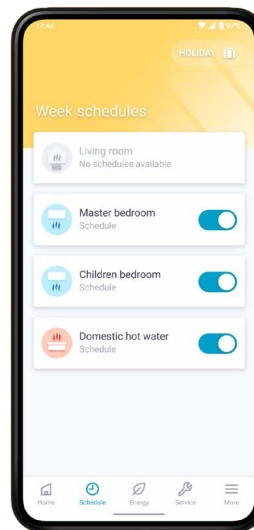

Meer informatie vindt u op pagina 32.

Altijd alles onder controle

Uw binnenklimaat regelen waar en wanneer u maar wilt

Onecta app

Met de Onecta app via de WLAN-adapter¹ kunt u altijd en vanaf waar dan ook de status van uw airconditioning- of verwarmingssysteem monitoren en bedienen met een app vanaf uw smartphone of tablet. De app biedt verder de volgende functies²:

Bedien uw systeem op afstand

Regelen

Bedrijfsmodus: stem het systeem af op uw levensstijl en comfortbehoeften gedurende het hele jaar.

- Temperatuur van de ruimte en het warm tapwater wijzigen
- POWER-modus inschakelen voor snellere warmtapwaterbereiding

Beheer uw schema's

Plannen

U kunt een programma instellen voor wanneer het systeem geactiveerd moet worden en maximaal zes acties per dag gedurende 7 dagen configureren.

- De ruimtetemperatuur en bedrijfsmodus plannen
- De vakantiemodus activeren om kosten te besparen
- Bekijk in de intuïtieve modus

Monitor uw energieverbruik

Bewaken

Ontvang een uitgebreid overzicht van hoe het systeem presteert en hoeveel energie er wordt verbruikt.

- De status van het verwarmingssysteem controleren (huidige en gewenste ruimtetemperatuur)
- Diagrammen met het energieverbruik (dag, week, maand) inzien