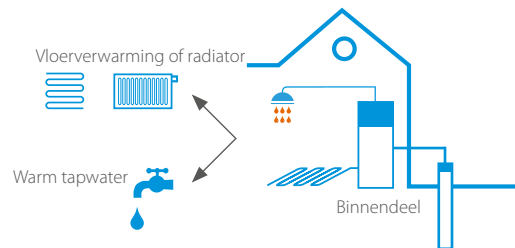

2. **NIEUW** Lucht/lucht warmtepomp met warm tapwater (airconditioningsysteem)

Een Daikin Multi-splitsysteem is dé ideale oplossing voor het creëren van een comfortabel thuis. Niet alleen de milieu-impact wordt verminderd met slechts 1 buitendeel, u bespaart ook op ruimte, geluid, energie en dus kosten!

NIEUW Multi+ voor koelen, verwarmen én warm tapwater
Sluit op 1 Multi+-buitendeel tot max. 3 binnendelen en 1 warmtapwatertank van 90 of 120 liter aan.

3. Lucht/water warmtepomp (verwarmingssysteem)

Een lucht/water warmtepomp onttrekt ook warmte aan de buitenlucht en zet deze op een energiezuinige wijze om in warm water voor de ruimteverwarming. De lucht/water warmtepompen van Daikin kunnen ook warm tapwater leveren voor huishoudelijk gebruik en voor een aangename verkoeling in de zomer zorgen. Dit systeem zorgt het hele jaar door voor een stabiele comfortabele ruimtetemperatuur. Meer informatie vindt u op pagina 26.

4. Bodemwarmte of grondgebonden warmtepomp (verwarmingssysteem)

Een grond/water- of grondgebonden warmtepomp onttrekt warmte aan de grond en zet deze om naar warmte, waarmee een woning kan worden verwarmd. Het voordeel van geothermische verwarming is dat de vrijgekomen energie niet afhankelijk is van de hernieuwbare bronnen lucht en zonne-energie; het is de meest constante warmtebron. Meer informatie vindt u op pagina 36.