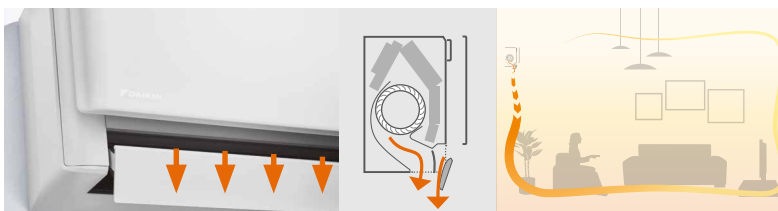

Hoe werkt het?

De Stylish bepaalt of de ruimte verwarmd of gekoeld moet worden en past aan de hand daarvan het patroon van de luchtstroom aan. Wanneer de verwarmingsfunctie van de Stylish actief is, wordt de luchtstroom via twee kleppen naar beneden gericht (verticale luchtstroom). Als de koelfunctie actief is, wordt de luchtstroom naar boven gericht (plafondstroming).

Met deze twee luchtstroompatronen voorkomt de Stylish koude tocht en ontstaat er een stabielere, comfortabelere ruimtetemperatuur voor de aanwezigen.

Voorzien van de Flash Streamer-technologie

Intelligente thermische sensor

De Stylish gebruikt een intelligente thermische sensor om de huidige temperatuur van de ruimte te detecteren. Na het bepalen van de ruimtetemperatuur, zorgt de intelligente thermische sensor ervoor dat de lucht gelijkmatig door de ruimte wordt verdeeld, voordat u overschakelt naar een luchtstroompatroon dat warme of koude lucht stuurt naar ruimtes die dit nodig hebben.