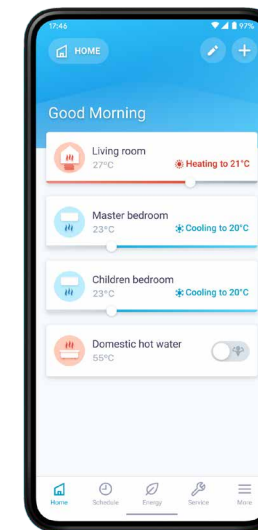

Monitor uw energieverbruik

Bewaken

Ontvang een uitgebreid overzicht van hoe het systeem presteert en hoeveel energie er wordt verbruikt.

- De status van het verwarmingssysteem controleren (huidige en gewenste ruimtetemperatuur)
- Diagrammen met het energieverbruik (dag, week, maand) inzien

Bekijk en beheer uw Daikin systemen

1) Afhankelijk van het type airconditioner of warmtepomp wordt de WLAN-adapter standaard geïntegreerd/meegeleverd of is deze optioneel verkrijgbaar bij het systeem.

2) De beschikbaarheid van functies is afhankelijk van het type, de configuratie en de bedrijfsmodus van het systeem. De Onecta app werkt alleen als zowel het Daikin systeem en de app een internetverbinding hebben.