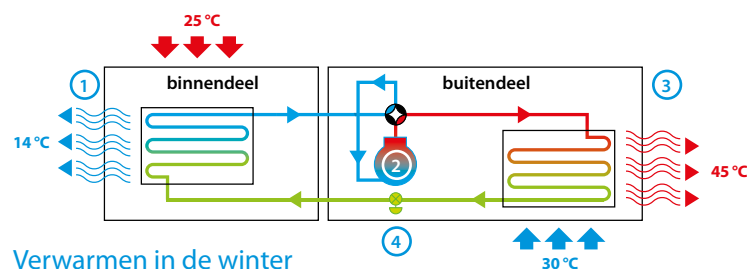

Koelen in de zomer