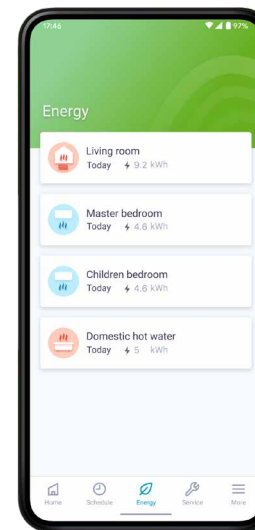

Bedien uw systeem op afstand

Regelen

Bedrijfsmodus: stem het systeem af op uw levensstijl en comfortbehoeften gedurende het hele jaar.

- Temperatuur van de ruimte en het warm tapwater wijzigen
- POWER-modus inschakelen voor snellere warmtapwaterbereiding

Beheer uw schema's

Plannen

U kunt een programma instellen voor wanneer het systeem geactiveerd moet worden en maximaal zes acties per dag gedurende 7 dagen configureren.

- De ruimtetemperatuur en bedrijfsmodus plannen
- De vakantiemodus activeren om kosten te besparen
- Bekijk in de intuïtieve modus

Monitor uw energieverbruik

Bewaken

Ontvang een uitgebreid overzicht van hoe het systeem presteert en hoeveel energie er wordt verbruikt.

- De status van het verwarmingssysteem controleren (huidige en gewenste ruimtetemperatuur)
- Diagrammen met het energieverbruik (dag, week, maand) inzien