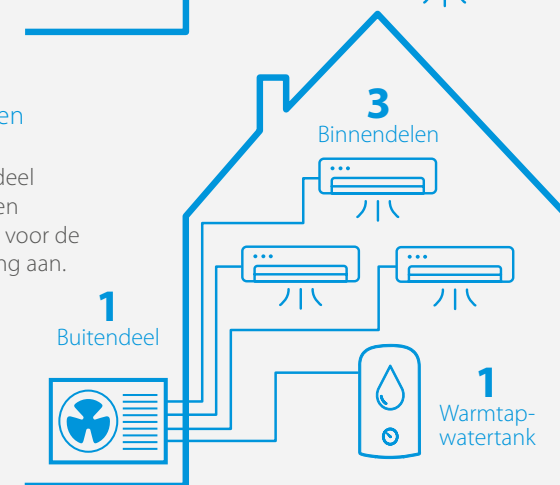

NIEUW Multi+

voor koelen, verwarmen én warm tapwater
Sluit op 1 Multi+ buitendeel tot max. 3 binnendelen en 1 tank van 90 of 120 liter voor de warmtapwatervoorziening aan.