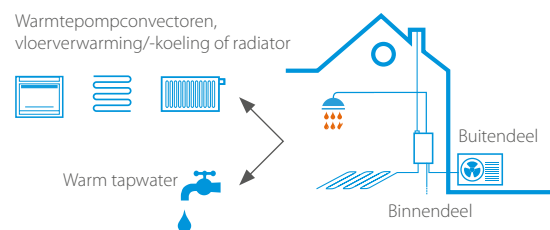

4. Bodemwarmte of grondgebonden warmtepomp (verwarmingssysteem)

Een grond/water- of grondgebonden warmtepomp onttrekt warmte aan de grond en zet deze om naar warmte, waarmee een woning kan worden verwarmd. Het voordeel van geothermische verwarming is dat de vrijgekomen energie niet afhankelijk is van de hernieuwbare bronnen lucht en zonne-energie; het is de meest constante warmtebron. Meer informatie vindt u op pagina 36.

5. Hybride warmtepomp (verwarmingssysteem)

Een hybride warmtepomp combineert de Daikin warmtepomptechnologie met hr-technologie, als de ideale oplossing wanneer u uw bestaande leidingen, radiatoren en uw cv-ketel (van 5 jaar of jonger) wilt behouden of wilt vervangen met nieuwe ketel. Daikin biedt diverse hybride warmtepomp opstellingen, waaronder de Daikin Altherma R Hybride warmtepomp: afhankelijk van de buitentemperatuur, de energieprijzen en de interne verwarmingsvraag maakt dit systeem altijd de slimme keuze tussen de warmtepomp, de cv-ketel of een combinatie daarvan, waarbij altijd automatisch en heel slim door het systeem de meest economische en efficiënte verwarmingsmodus wordt gekozen.

Meer informatie vindt u op pagina 32.

Altijd alles onder controle

Uw binnenklimaat regelen waar en wanneer u maar wilt

Onecta app

Met de Onecta app via de WLAN-adapter¹ kunt u altijd en vanaf waar dan ook de status van uw airconditioning- of verwarmingssysteem monitoren en bedienen met een app vanaf uw smartphone of tablet. De app biedt verder de volgende functies²: