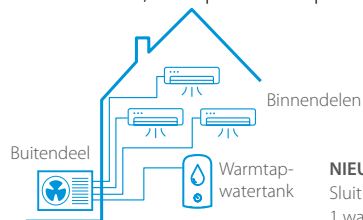

Een continue cyclus

Een koudemiddelcyclus is het proces waarbij warmte van binnen en buiten het huis wordt overgedragen.

- › De verdamer zet het vloeibare koudemiddel om in een gas om warmte aan de buitenlucht te onttrekken.
- › Vervolgens perst de elektrische compressor het gas samen, waardoor de temperatuur stijgt.
- › In de condensor geeft het gas zijn warmte af aan het verwarmingssysteem en neemt het opnieuw zijn vloeibare vorm aan.
- › Het expansieventiel verlaagt de druk van het koudemiddel, waardoor de cyclus opnieuw begint.

voor de meest energiezuinige producten op de markt

1. Lucht/lucht warmtepomp (airconditioningsysteem)

Een airconditioningsysteem bestaat uit een buitendeel en een of meerdere binnendelen. Bij het koelen in de zomer haalt het binnendeel warmte uit de binnenlucht en het buitendeel geeft de overtollige warmte af aan de buitenlucht. Bij verwarmen werkt dit principe precies andersom. Via het koudemiddel wordt de overtollige warmte of koeling getransporteerd. Alle lucht/lucht warmtepompen van Daikin kunnen koelen én verwarmen.

Meer informatie vindt u vanaf pagina 12.

Single-splitcombinatie:
een installatie voor één ruimte waarbij één binnendeel is gekoppeld aan één buitendeel.

Multi-splitcombinatie:
de basisinstallatie blijft hetzelfde zoals bij een Single-splitcombinatie. Het enige verschil is dat er tot vijf binnendelen kunnen worden aangesloten op slechts één Multi-splitbuitendeel. En mochten uw behoeften veranderen, dan kan de installatie daarop worden aangepast. Zo kunt u op een later tijdstip extra binnendelen installeren.

2. **NIEUW** Lucht/lucht warmtepomp met warm tapwater (airconditioningsysteem)

Een Daikin Multi-splitsysteem is dé ideale oplossing voor het creëren van een comfortabel thuis. Niet alleen de milieu-impact wordt verminderd met slechts 1 buitendeel, u bespaart ook op ruimte, geluid, energie en dus kosten!