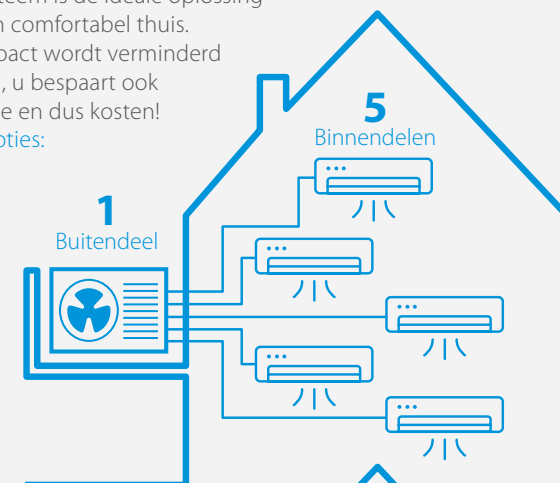

Multi

voor koelen en verwarmen (tot max. 5 binnendelen)